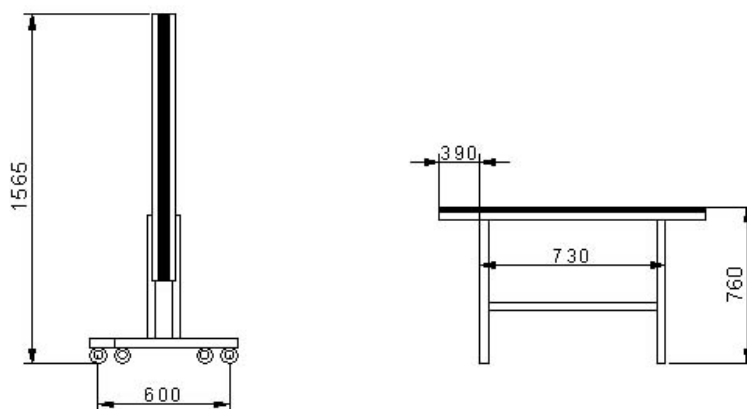

Abmessungen / Dimensions

INSIDE

Plattenstärke 19 mm
Rahmen 20x20