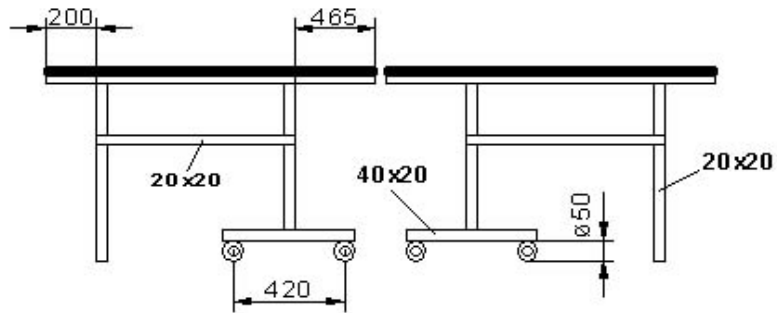

Abmessungen / Dimensions

INSIDE

Plattenstärke 19 mm
Rahmen 20x20