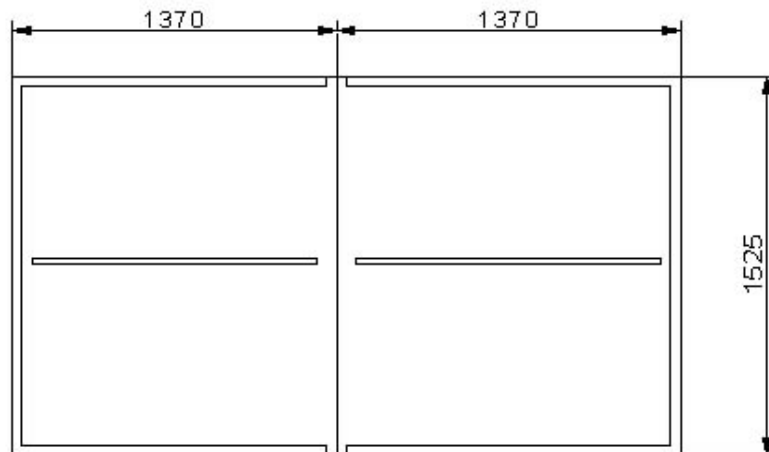

Abmessungen / Dimensions

INSIDE

Plattenstärke 19 mm
Rahmen 20x20